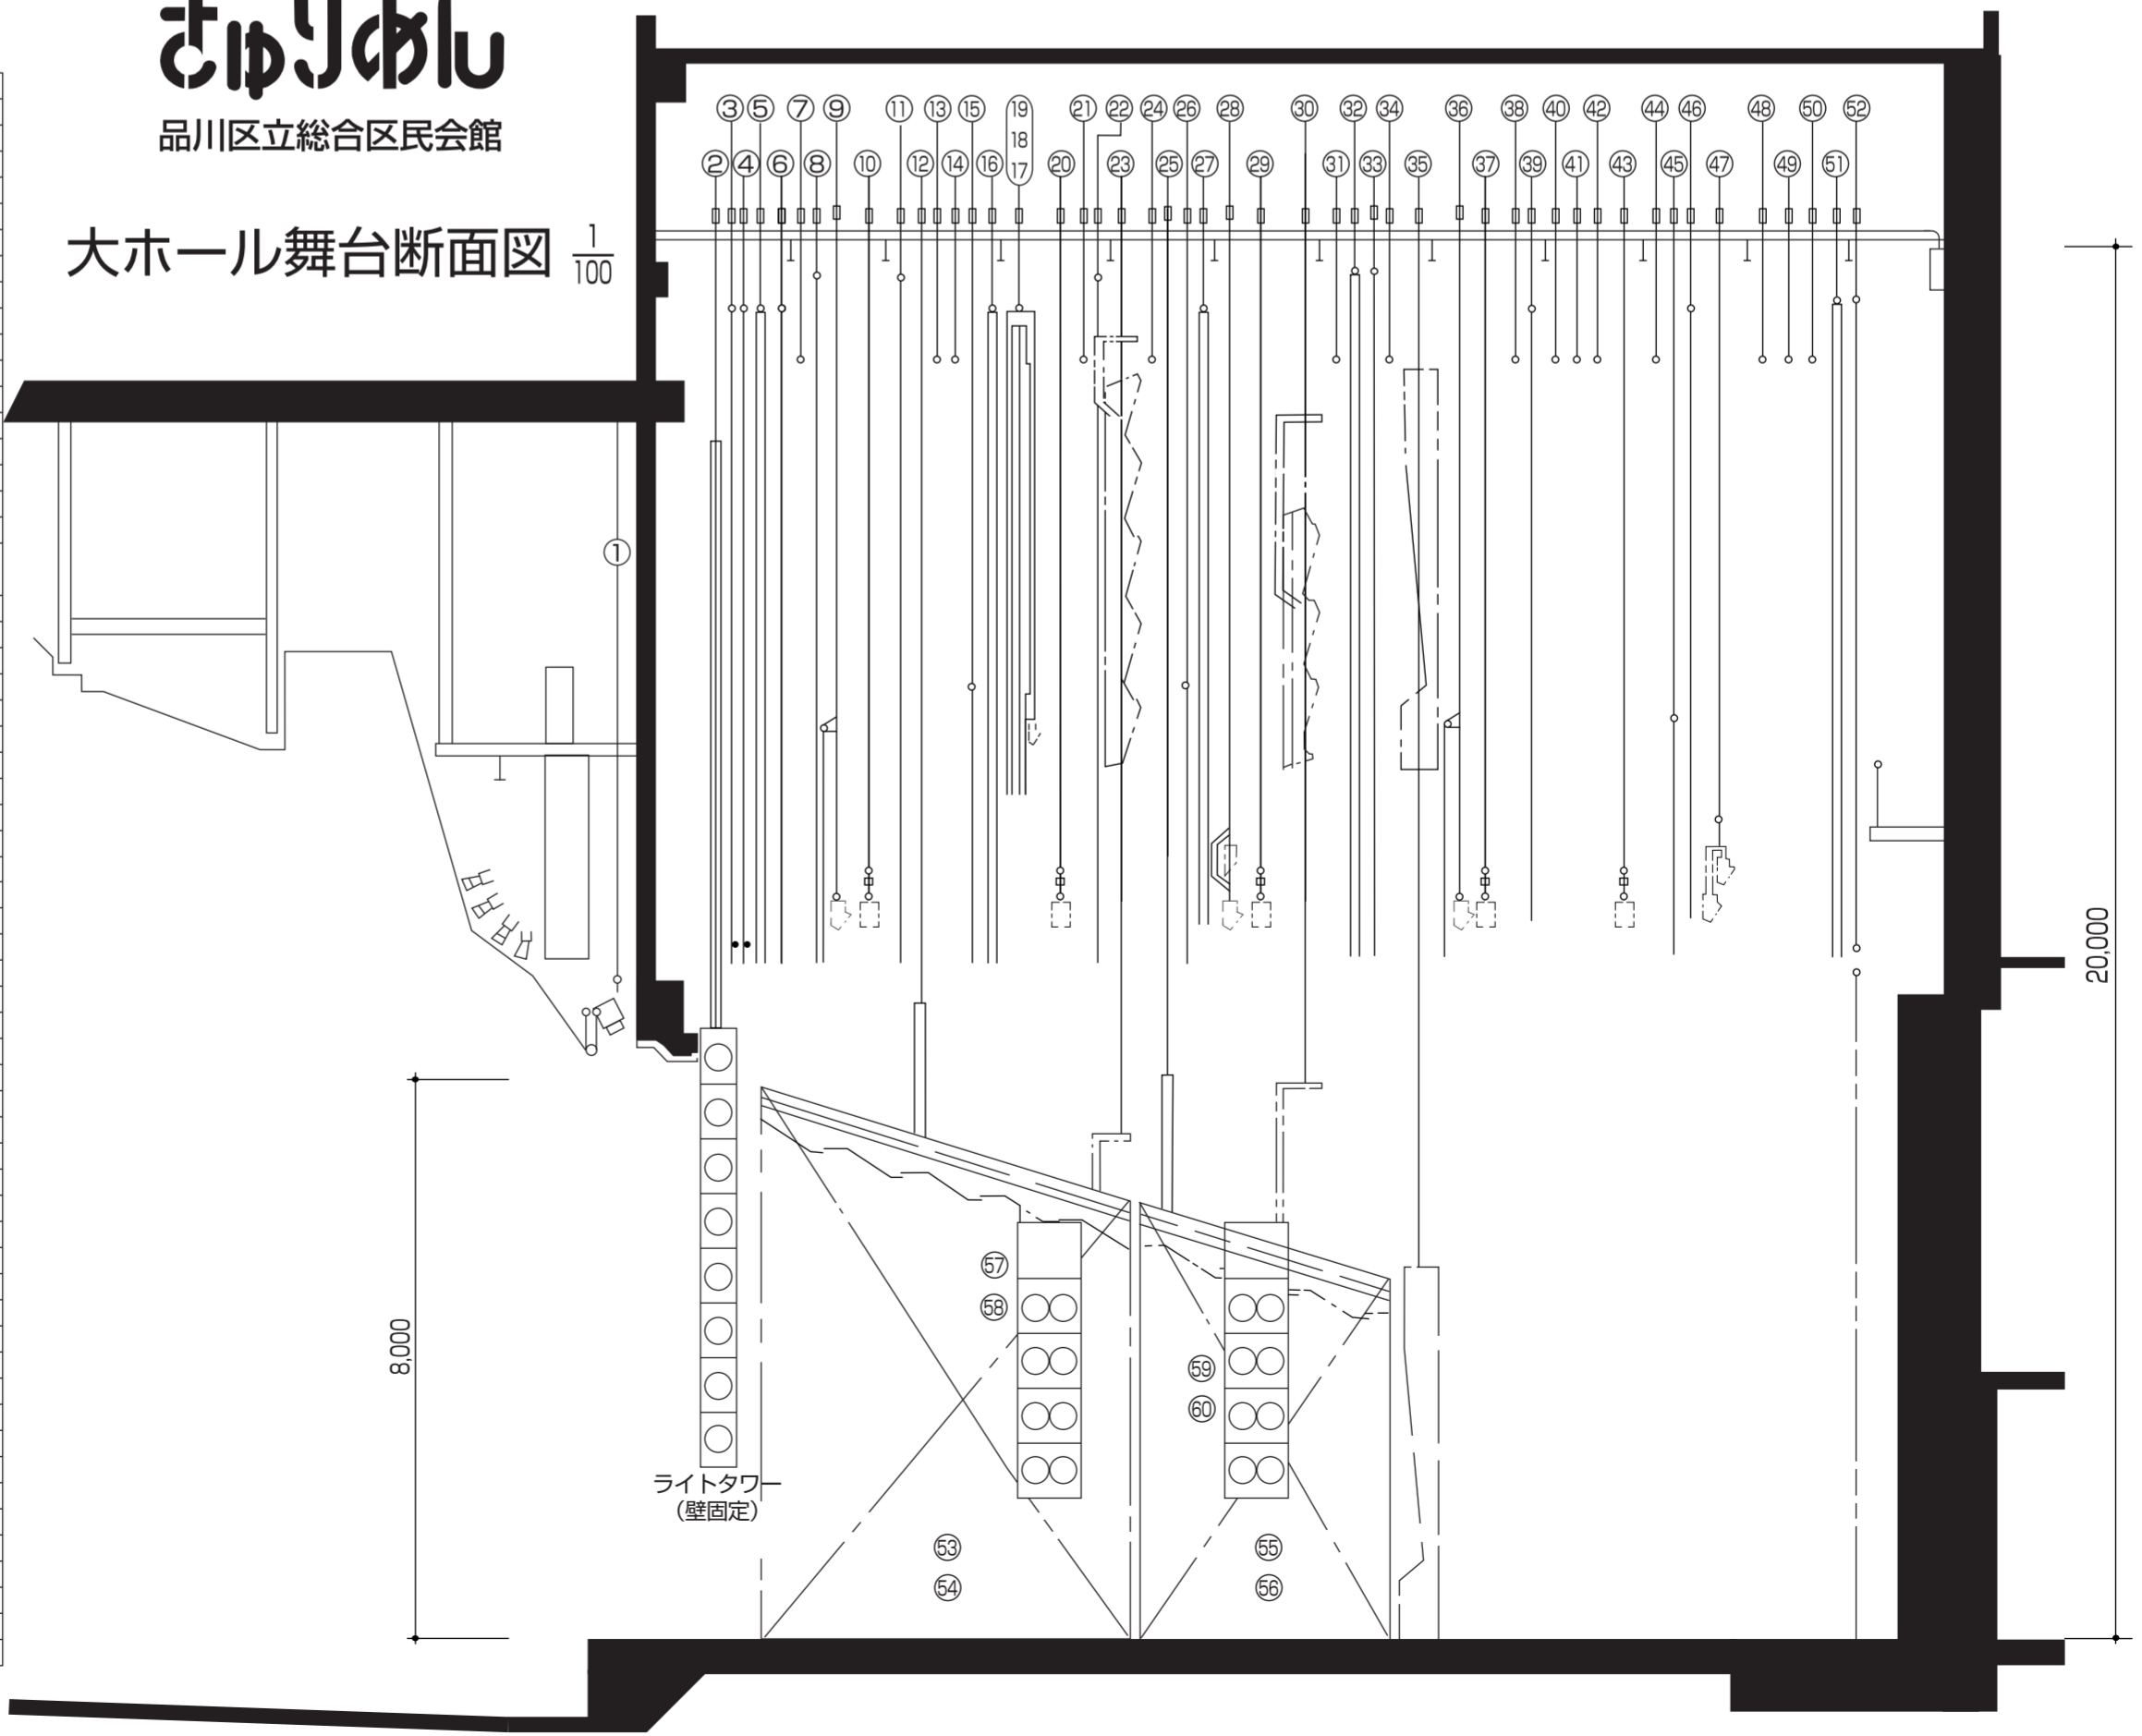

大ホール舞台断面図 1/100

吊物装置仕様

No.	名称	許容吊り重量	備	考
1	プロセニウムライト	450		
2	防火戸	本体5,000		
3	縦板 (1)	900	可変式	
4	縦板 (2)	900	可変式	
5	引割幕	400		
6	暗転幕	300		
7	バトン (1)	300		
8	袖幕 (1)	300	手動引紐開閉式	
9	ボーダーライト (1)	400	一文字幕 (1) 共吊	
10	サスペンションライト (1)	700		
11	袖幕 (2)	300	手動引紐開閉式	
12	天井反射板 (1) 前吊	1,800	バトン兼用	
13	バトン (2)	300		
14	バトン (3)	300		
15	一文字幕 (2)	300		
16	引割幕 (1)	300	手動引紐開閉式	
17	スクリーン枠	1,500	ボーダーライト (2) 共吊	
18	スクリーンカーテン	—	スクリーンサイズ H4,500×W6,000~12,000	
19	サスペンションライト (2)	700	H6,800×W5,500	
21	バトン (4)	300	使用不可	
22	袖幕 (3)	100	手動引紐開閉式	
23	天井反射板 (1) 後吊	3,500		
24	バトン (5)	300		
25	天井反射板 (2) 前吊	1,100	バトン兼用	
26	一文字幕 (3)	300		
27	引割幕 (2)	300	手動引紐開閉式	
28	ボーダーライト (3)	900	中Horizontライト共吊	
29	サスペンションライト (3)	700		
30	天井反射板 (2) 後吊	2,100		
31	バトン (6)	300		
32	引割幕 (3)	300	手動引紐開閉式	
33	中Horizont幕	300		
34	バトン (7)	300		
35	正面反射板	2,400		
36	ボーダーライト (4)	400	一文字幕 (4) 共吊	
37	サスペンションライト (4)	650		
38	バトン (8)	300	ビニールHorizont	
39	袖幕 (4)	300	手動引紐開閉式	
40	バトン (9)	300		
41	バトン 010	300		
42	バトン 011	300	松羽目	
43	サスペンションライト (5)	650		
44	バトン 012	300		
45	一文字幕 (5)	300		
46	袖幕 (5)	300	手動引紐開閉式	
47	Horizontライト	750		
48	バトン 013	300	破風屋根	
49	バトン 014	300		
50	バトン 019	300		
51	バック幕	300		
52	Horizont幕	300		
53	側面反射板 (1) 上手	1,700		
54	側面反射板 (1) 下手	1,700		
55	側面反射板 (2) 上手	1,000		
56	側面反射板 (2) 下手	1,000		
57	ライトタワー (1) 上手	300		
58	ライトタワー (1) 下手	300		
59	ライトタワー (2) 上手	300		
60	ライトタワー (2) 下手	300