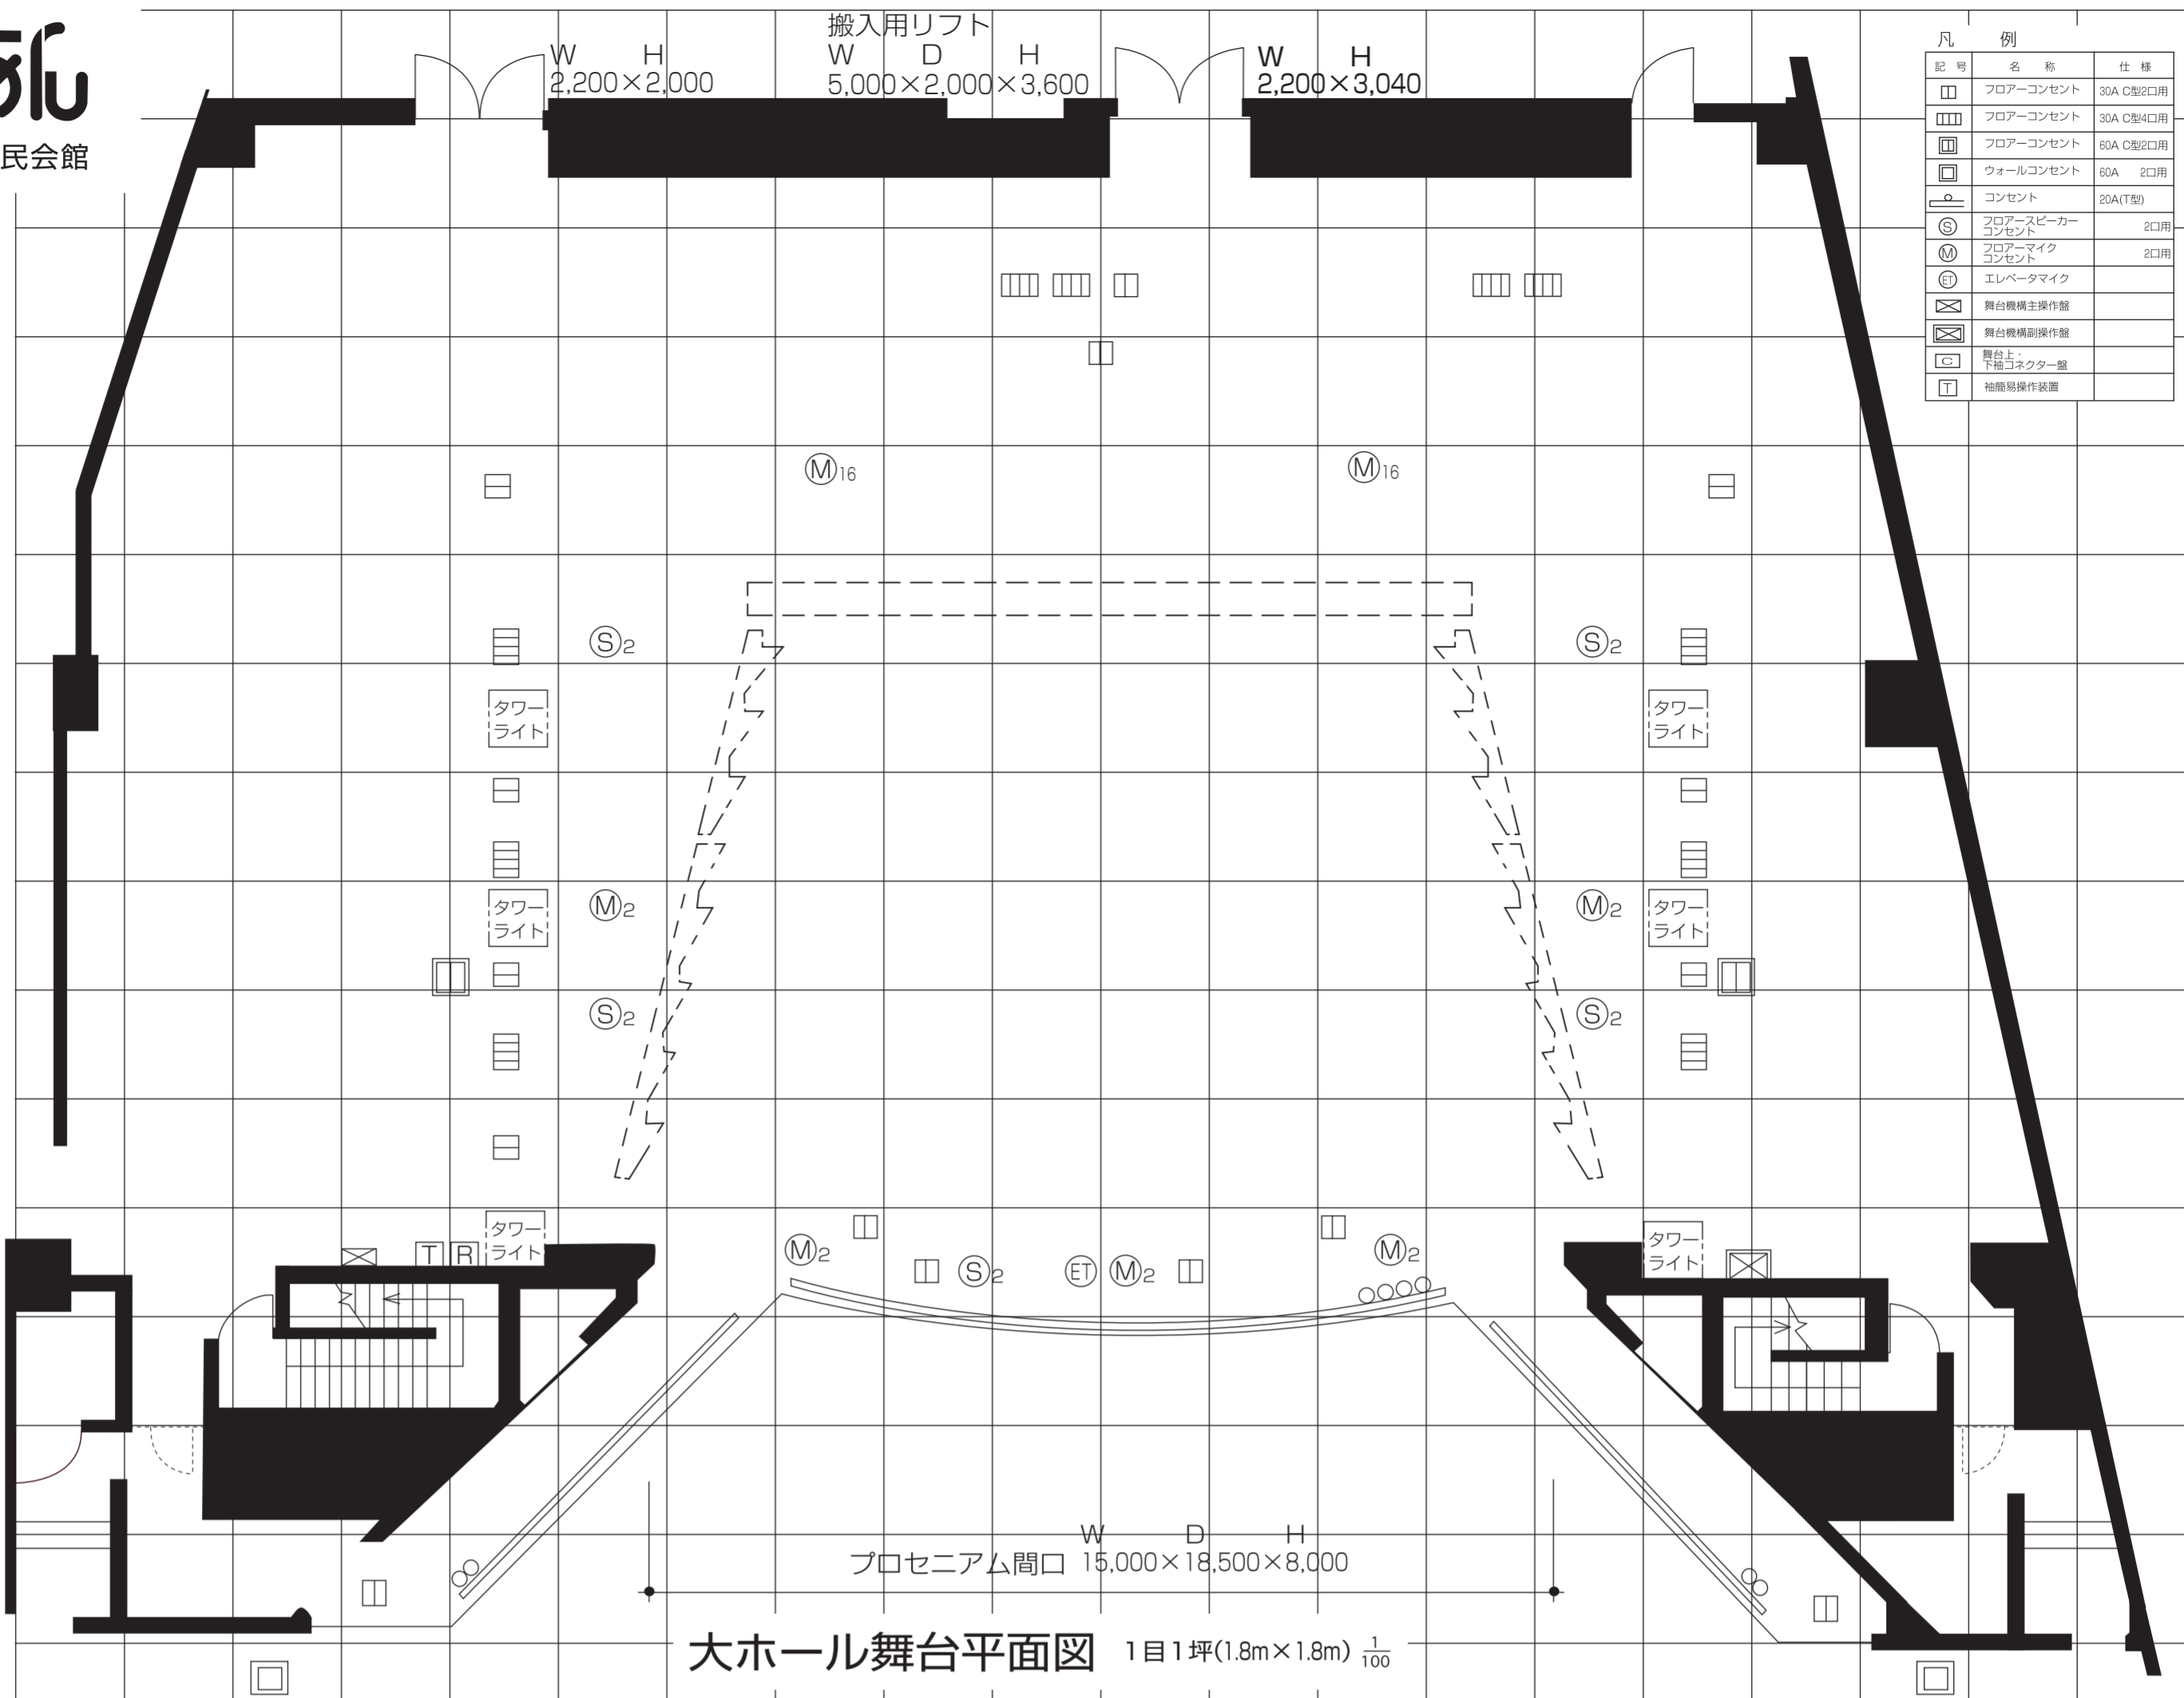

- Horizont幕
- バック幕
- バトン 09
- バトン 04
- バトン 03 (破風屋根)
- Horizontライト
- 袖幕 (5)
- 一文字幕 (5)
- バトン 02
- SUS. L (5)
- バトン 019
- バトン 010
- バトン (9)
- 袖幕 (4)
- バトン (8)
- ビニールHorizont
- SUS. L (4)
- BL11(一文字幕共用)
- 正面反射板
- バトン (7)
- 中Horizont幕
- 引割幕 (3)
- バトン (6)
- 天井反射板2後吊
- SUS. L (3)
- 目録 (3)
- 引割幕 (2)
- 一文字幕 (3)
- 天井反射板2前吊
- バトン (5)
- 天井反射板1後吊
- 袖幕 (3)
- バトン (4)
- SUS. L (2)
- スクリーン枠 (5)
- 引割幕 (1)
- 一文字幕 (2)
- バトン (3)
- バトン (2)
- 天井反射板1前吊
- 袖幕 (2)
- SUS. L (1)
- BL11(一文字幕共用)
- 袖幕 (1)
- バトン (1)
- 暗転幕
- 引割幕
- 縦板 (2)
- 縦板 (1)
- 防火戸
- プロセニウムライト

※ バトン (4) は使用不可です。

日時	
題名	
場面	
劇団名	
演出	
照明	
装置	
音響	

記号	名称	仕様
□	フロアーコンセント	30A C型2口用
□	フロアーコンセント	30A C型4口用
□	フロアーコンセント	60A C型2口用
□	ウォールコンセント	60A 2口用
□	コンセント	20A(T型)
⊙	コアースピーカー	2口用
⊙	フロアマイク	2口用
⊙	エレベーターマイク	
⊗	舞台機組主操作盤	
⊗	舞台機組副操作盤	
⊗	舞台上	
⊗	台下	
⊗	コネクター盤	
⊗	袖機組操作装置	