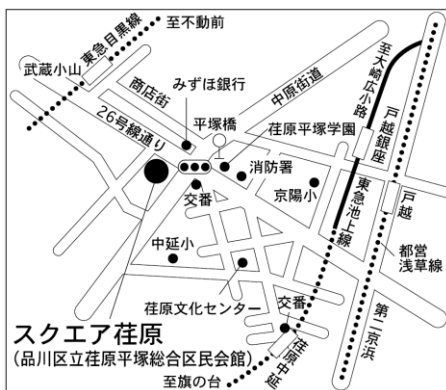

◆区立荏原文化センター 大ホール

住所：中延 1-9-15
 電話：3785-1241
 FAX：5702-2843
 席数：437席

◆区立荏原平塚総合区民会館 (スクエア荏原) ひらつかホール

住所：荏原 4-5-28
 電話：5788-5321
 FAX：5788-5322
 席数：362席

◆区立大崎ブライトコアホール(SHIP)

住所：北品川 5-5-15
 電話：5447-7130
 FAX：5447-7131
 席数：460席