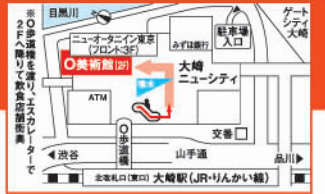

自分を見つける空間
西大井駅前カルチャー

メイプル カルチャーセンター

〒140-0015 品川区西大井1-4-25
《アクセス》横須賀線・湘南新宿ライン西大井駅徒歩約1分

【申込み・問い合わせ】 ☎03-3774-5050

平日・土 9:00~20:00(日・祝は16:00まで) 休館日:第4日曜・年末年始

八潮教室もあります!

【申込み・問い合わせ】 ☎03-5492-7305

9:00~17:00 休館日:第2火曜・年末年始

メイプルカルチャー 検索
facebook.com/mapleculture

美術館

〒141-0032 品川区大崎1-6-2(大崎ニューシティ2号館2F)
☎03-3495-4040 ☎03-3495-4192
《アクセス》山手線・りんかい線 大崎駅北改札東口徒歩約2分

0美術館 展示室のご利用案内

0美術館にあなたの作品を展示しませんか。12ヵ月
月前から申し込みが出来ます。
ご利用の12ヵ月前の月の1~7日に1ヵ月分の受付を
し、希望者が多い場合は抽選(全室利用・品川区民
の利用が優先)。
お申込みは0美術館窓口またはFAXで(電話・イン
ターネット・郵送不可)。