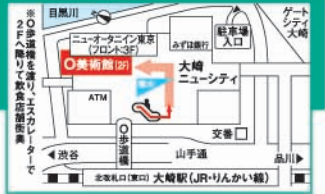

# 美術館

〒141-0032 品川区大崎1-6-2(大崎ニューシティ2号館2F)  
☎03-3495-4040 ☎03-3495-4192  
《アクセス》山手線・りんかい線 大崎駅北改札東口徒歩約2分