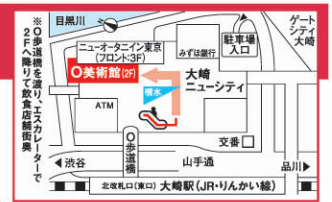

《O美術館臨時休館のお知らせ》

平成30年1月14日(日)は、大崎ニューシティ電気工事のため休館します。

1月期おすすめ講座

受講生募集中

小中学生将棋教室 (体験可)
1/13から6回
時間 10:00~12:00
料金 7,800円
講師 小林大二 (日本将棋連盟公認将棋指導員アマ5段)

そのまま使える! NEW
トラベル英会話(入門)
1/15から全10回
時間 10:30~12:00
料金 22,000円(テキスト代別1,944円)
講師 ウィルビー英会話スクール専任外国人講師