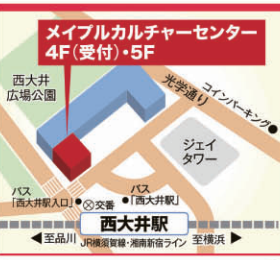

〒140-0015 品川区西大井1-4-25
《アクセス》横須賀線・湘南新宿ライン西大井駅徒歩1分

【申込・問い合わせ】
☎03-3774-5050 FAX 03-3776-5342
平日・土 9:00~20:00(日・祝は16:00まで) 休館日:第4日曜・年末年始

facebook.com/mapleculture | 検索 | **区内共通商品券利用可**

美術館

〒141-0032 品川区大崎1-6-2(大崎ニューシティ 2号館2F)
☎03-3495-4040 ☎03-3495-4192
《アクセス》山手線・りんかい線 大崎駅北改札東口徒歩約2分

O美術館 展示室のご利用案内

O美術館にあなたの作品を展示しませんか。12カ月前から申し込みが出来ます。ご利用の12カ月前の月の1~7日に1カ月分の受付をし、希望者が多い場合は抽選(全展示室利用・品川区民の利用が優先)。お申込みはO美術館窓口またはFAXで(電話・インターネット・郵送不可)。

■展示室案内

展示室	床面積	使用料金	利用期間	金～水(6日1単位)
全展示室	約365㎡	展示室 区民 区民以外	開館時間	10:00~18:30
第1展示室	約57㎡	全展示室 216,000円 324,000円	休館	木曜日 年末年始
第2・3・4展示室	各約55㎡	各展示室 54,000円 81,000円		

《O美術館臨時休館のお知らせ》

平成30年1月14日(日)は、大崎ニューシティ電気工事のため休館します。