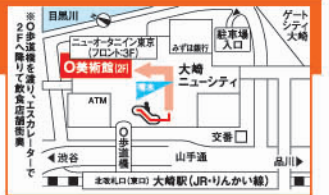

【申込・問い合わせ】
☎03-5492-7305 FAX 03-3799-6176
9:00~17:00 休館日:第2火曜・年末年始

会場:こみゆにていぶらざ八潮
(品川区立区民活動交流施設)
〒140-0003 品川区八潮5-9-11

※本誌の発行日より前に満員になっている場合もございます。※掲載写真の一部はイメージです。

品川区民ギャラリー

〒140-0014 品川区大井1-3-6 イトヨーカドー大井町店8階
☎03-3774-5151
《アクセス》京浜東北線・東急大井町線・りんかい線 大井町下車徒歩2分

品川区民ギャラリー ご利用案内

大井町駅前にある貸しギャラリーです。みなさまの創作活動の発表の場として、また美術鑑賞の場としてご利用ください。

■開館時間 10:00~20:00(休館日:火曜日)

■使用期間 6日間(水~月)が基本。

※ただし、5カ月前より1日単位でも申込み可能

■申込受付 ご使用月の6カ月前の月の1日~7日に1カ月分を受付、利用者多数の場合は抽選。

直接窓口または、FAXにて(電話・インターネット・郵送は不可)

■使用料金

使用日数 (単位)	使用料金		床面積	約125㎡
	区民	区民以外		
6日間	72,000円	108,000円	最大壁面長	約35m
1日間	12,000円	18,000円	天井高	2.8m

美術館

〒141-0032 品川区大崎1-6-2(大崎ニューシティ 2号館2F)
☎03-3495-4040 ☎03-3495-4192
《アクセス》山手線・りんかい線 大崎駅北改札東口徒歩約2分

O美術館 展示室のご利用案内