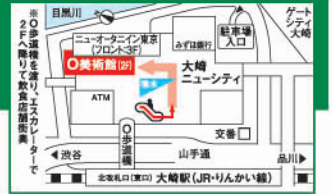

シルクフラワーとフレッシュフラワー 初夏のアレンジメント 1day

6/3(土)
時間 13:30~15:30
料金 1,900円
(教材費別2,985円)
講師 佐々木須磨子 (英国国家検定フロリスト上級資格)

体験 入会する前におためし受講ができます。 要体験 語学講座は体験が必須です。
※4月期途中からの入会となります(1day講座を除く)。
※本誌の発行日より前に満員になっている場合もございます。
※詳細は、お問い合わせください。

7月期新規講座 6/1(土)より募集開始!

受付時間 ●窓口 8:30~(6/2以降9:00~) ●電話 9:00~ ●WEB 10:00~

【趣味・教養】夜空の楽しみ方【センスアップ】セルフジェルネイルアート、中国茶と太極拳を楽しむ、ワンランク上のファンデーション講座【手工芸】テディベアのアロマストーン作り、ガラスアクアリウム、万華鏡、新聞で作るエコバッグ、ラフィアのバスケット、基礎からパーチメントクラフト【フラワー】秋のリース【音楽】はじめての二胡、手回しオルゴールの曲作り、手回しオルゴールを楽しもう【絵画】色鉛筆画【語学】イタリア語トラベル会話【夏休み子ども教室】風船で作るカードホルダー・お花さん、わくわくらんぷづくり、ミニチュアフードを作る、粘土で作る猫のドアプレート、ソーラーカーを作る、海辺のスノードームを作る【料理】家庭でつくる本格ラーメン

その他にも、様々なジャンルの講座を常時200以上開設しております。
詳しくはメイプルカルチャーセンター講座案内やホームページをご覧ください。

※掲載広告についてのお問合せは広告主までお願いします。

美術館

〒141-0032 品川区大崎1-6-2(大崎ニューシティー2号館2F)
☎03-3495-4040 ☎03-3495-4192
《アクセス》山手線・りんかい線 大崎駅北改札東口徒歩約2分

O美術館 展示室のご利用案内