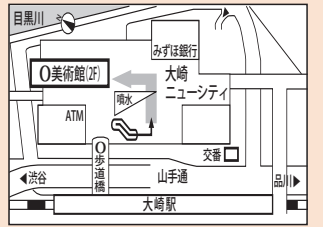

# 美術館

品川区大崎1-6-2 (大崎ニューシティ2号館2F)  
☎03-3495-4040  
山手線・りんかい線 大崎駅北改札東口徒歩約2分