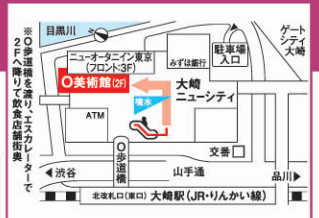

自分を見つける空間
西大井駅前カルチャー

メイプル カルチャーセンター

〒140-0015 品川区西大井1-4-25
《アクセス》横須賀線・湘南新宿ライン西大井駅徒歩約1分

【申込み・問い合わせ】 ☎03-3774-5050

平日・土 9:00～20:00 (日・祝は16:00まで) 休館日: 第4日曜・年末年始

4月期NEW講座受講生募集中!

メイプルカルチャー 検索
facebook.com/mapleculture

楽々使える英会話
※対象: 初歩から学びたい方、英会話に初めて挑戦する方
4/18(木)から8回
時間 10:00～11:30
料金 17,600円(教材費別600円)
講師 高山千穂子 (YWCイングリッシュゼミナール代表)

やさしいジャズダンス
4/13(土)から10回
時間 17:45～19:15
料金 15,000円
講師 吉田美嘉 (M.PLATINUM/Mika-jazz dance主宰)

大人バレエ
4/9(火)から10回
時間 19:00～20:30
料金 15,000円
講師 貝ヶ石奈美 (ダンサー)

**痛み知らずの体を作る
エゴスキュー体操 (A日程)**
4/1(月)から5回
時間 13:30～14:45
料金 10,000円(教材費別1,836円)
講師 山中雅子 (エゴスキュー体操インストラクター)

品川区商店街連合会コラボ企画
Cafeカラムのベジプレートを作ろう
おうちでCafeごはん
4/21(日)
時間 11:00～14:00
料金 2,000円(教材費別500円)
講師 田代輝雄・田代真知子 (Cafeカラム店主)

品川区商店街連合会コラボ企画
蕎麦屋の定番おつまみと
季節の一皿
6/16(日)
時間 13:00～16:00
料金 2,000円(教材費別500円)
講師 手塚一人 (手打ち蕎麦ほかけ店主)

ポップス・映画音楽からクラシックまで
大人のための脳トレピアノ
(30分個人レッスン)
4/12(金)から10回
時間 17:30～19:30
料金 22,000円
講師 鈴木賀一 (ピアニスト)

**プリザーブドフラワーではじめる
花のある暮らし**
4/21(日)から3回
時間 10:00～12:00
料金 5,400円(教材費別9,600円・道具別別途)
講師 海老原弥代 (クリスタルフラワーデザイナー)

ありがとうの気持ちをハンドメイドのアレンジに込めて
バラとカーネーションのプリザーブドアレンジ
4/21(日)
時間 13:30～15:30
料金 1,900円(教材費別2,060円)
講師 海老原弥代 (クリスタルフラワーデザイナー)

**和モダン 水引をあしらった
フラワーアレンジ**
6/2(日)
時間 13:00～15:30
料金 2,000円(教材費別3,000円)
講師 佐々木須磨子 (英国国家検定フローリスト上級資格)

ワイヤークラフト
4/16(火)から3回
時間 10:00～12:00
料金 6,000円(教材費別7,500円)
講師 森本智子 (日本ワイヤークラフト協会グランディールエキスパート認定講師)

カララフィアで作る帽子とバッグ
4/6(土)から5回
時間 13:00～16:00
料金 10,000円(教材費別別途)
講師 矢田十四子 (染織工房グラスハート主宰)

食器を彩る手描きの絵付け
桜園ガラス六寸皿
4/26(金)
時間 13:30～16:00
料金 2,000円(教材費別2,000円)
講師 齊藤裕之 (ロイヤルアートスクール代表)

**アロマテラピー 6つの精油で
今日からホームセラピスト**
6/19(水)
時間 15:30～17:00
料金 2,000円(教材費別800円)
講師 梶岡すみ (AEA認定アロマテラピーインストラクター)