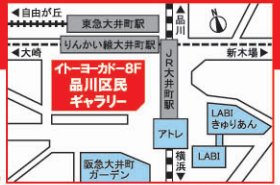

# 品川区民ギャラリー

〒140-0014 品川区大井1-3-6 イトヨーカドー大井町店8階  
☎03-3774-5151  
《アクセス》京浜東北線・東急大井町線・りんかい線 大井町駅徒歩2分

## 品川区民ギャラリー ご利用案内

大井町駅前にある貸しギャラリーです。みなさまの創作活動の発表の場として、また美術鑑賞の場としてご利用ください。

■開館時間 10:00~20:00(休館日:火曜日)

■使用期間 6日間(水~月)が基本。

※ただし、5カ月前より1日単位でも申込み可能

■申込受付 ご使用月の6カ月前の月の1日~7日に1カ月分を受付、利用者多数の場合は抽選。  
直接窓口または、FAXにて(電話・インターネット・郵送は不可)

### ■使用料金

使用日数 (単位)	使用料金		床面積	約125㎡
	区民	区民以外		
6日間	72,000円	108,000円	最大壁面長	約35m
1日間	12,000円	18,000円	天井高	2.8m