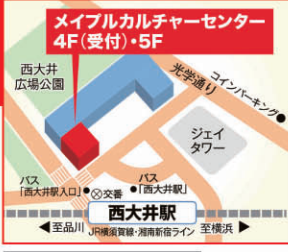

ご利用は事業団ホームページより  
品川文化 検索

チケット購入はこちら [ここをクリック!](#)

自分を見つける空間  
西大井駅前カルチャー

# メイプル カルチャーセンター

〒140-0015 品川区西大井1-4-25  
《アクセス》横須賀線・湘南新宿ライン西大井駅徒歩約1分

【申込み・問い合わせ】☎03-3774-5050

平日・土 9:00~20:00(日・祝は16:00まで) 休館日:第4日曜・年末年始

**1月期NEW講座受講生募集中!**

メイプルカルチャー 検索  
facebook.com/mapleculture