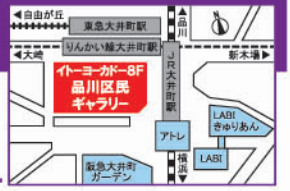

美しい歩き方で健康ウォーキング バランスウォーキング

体験可

11/19(月)から3回
※全6回のうち4回目からの途中入会
時間 10:00~11:30
料金 3,900円
講師 駒崎 優・若尾洋子(ウォーキングインストラクター)

時短・カンタン! 素敵なおばんざい 料理教室

11/30(金)から2回

※全3回のうち2回目からの途中入会
時間 10:00~12:00
料金 5,000円(教材費別1,600円)
講師 片岡尚子(食育アドバイザー・料理家)

他にも、様々なジャンルの講座を
随時250講座以上開設しております。
くわしくはメイプルカルチャーセンター
講座案内やホームページを
ご覧ください。

体験可 お試し受講ができます 要体験 体験必須です (体験料500円)

八潮教室も募集中! 囲碁、仏像彫刻、朗読、着付け教室など。詳細はお問い合わせください。

【申込・問い合わせ】
☎03-5492-7305 FAX 03-3799-6176 会場:こみゆにていぶらざ八潮
(品川区立区民活動交流施設) 〒140-0003 品川区八潮5-9-11
9:00~17:00 休館日:第2火曜・年末年始

※本紙の発行日より前に満員になっている場合もございます。※掲載写真の一部はイメージです。

美術館

〒141-0032 品川区大崎1-6-2(大崎ニューシティ 2号館2F)
☎03-3495-4040 ☎03-3495-4192
《アクセス》山手線・りんかい線 大崎駅北改札東口徒歩約2分

LED照明を導入し、より鮮明で多様な演出が
可能になりました。

展示室のご利用案内

あなたの作品を展示しませんか。12カ月前から申し込みが出来ます。ご利用の12カ月前の月の1~7日に1カ月分の受付をし、希望者が多い場合は抽選(全展示室利用・品川区民の利用が優先)。お申込みはO美術館窓口またはFAXで(電話・インターネット・郵送不可)。

■展示室内

使用料金		展示室	床面積	利用期間	金~水(6日1単位)
展示室	区民 区民以外	全展示室	約365㎡	開館時間	10:00~18:30
全展示室	216,000円 324,000円	第1展示室	約57㎡	休館	木曜日 年末年始
各展示室	54,000円 81,000円	第2・3・4展示室	各約55㎡		

品川区民ギャラリー

〒140-0014 品川区大井1-3-6 イトヨーカドー大井町店8階
☎03-3774-5151
《アクセス》京浜東北線・東急大井町線・りんかい線 大井町駅徒歩2分