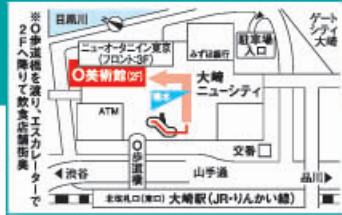

<http://www.shinagawa-culture.or.jp/maple/>

スクエア荏原

Twitter
[@SquareEbara](https://twitter.com/SquareEbara)

〒142-0063 品川区荏原4-5-28 ☎03-5788-5321
《アクセス》東急目黒線武蔵小山駅・東急池上線戸越銀座駅 徒歩約10分

スクエア荏原 ホール演奏体験会

コンサートグランドピアノ(Steinway & Sons D274)の豊かな響きを、ホールという広い空間で体験いただくため、年間3～4回「ホール演奏体験会」を開催しています。(参加費は1時間枠で2,500円)

会場 1F ひらつかホール

今後の開催情報は、
ホームページやツイッターで
お知らせします。

美術館

〒141-0032 品川区大崎1-6-2(大崎ニューシティ 2号館2F)
☎03-3495-4040 ☎03-3495-4192
《アクセス》JR山手線・りんかい線 大崎駅北改札東口徒歩約2分

展示室のご利用案内

あなたの作品を展示しませんか。
使用月の12カ月前の月の1～7日に1カ月分の受付をし、希望者が多い場合は抽選(全展示室利用・品川区民の利用が優先)。お申込みはO美術館窓口またはFAXにて。詳細はHPをご確認ください。