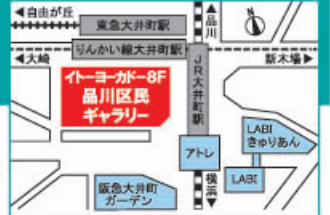

品川区民ギャラリー

〒140-0014 品川区大井1-3-6 イトーヨーカドー大井町店8階
☎03-3774-5151
《アクセス》JR京浜東北線・東急大井町線・りんかい線 大井町駅徒歩2分

展示室のご利用案内

大井町駅前にある貸しギャラリーです。みなさまの創作活動の発表の場や美術鑑賞の場としてご利用ください。

- 開館時間 10:00～20:00(休館日:火曜日)
- 使用期間 6日間(水～月)が基本。
※ただし、5カ月前より1日単位でも申込み可能
- 申込受付 ご使用月の6カ月前の月の1日～7日に1カ月分を受付、希望者多数の場合は抽選。直接窓口または、FAXにて(電話・インターネット・郵送は不可)
- 使用料金