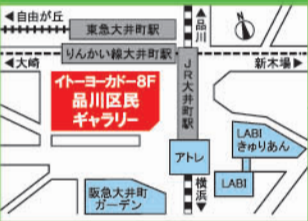

〒140-0015 品川区西大井1-4-25
《アクセス》横須賀線・湘南新宿ライン西大井駅徒歩約1分

【問い合わせ】☎03-3774-5050

facebook.com/mapleculture メイプルカルチャー 検索

4月期(4月～6月)の 休講のお知らせ

新型コロナウイルス感染症拡大防止により、
メイプルセンターは、4月期のカルチャー講座
は全て休講とさせていただきます。

4月期の休講と7月期以降の受講申込みに
関する最新情報は、メイプルカルチャーセンター
ホームページにてご確認ください。

☐ <http://www.shinagawa-culture.or.jp/maple/>

品川区民ギャラリー

〒140-0014 品川区大井1-3-6 イトヨーカドー大井町店8階
☎03-3774-5151
《アクセス》京浜東北線・東急大井町線・りんかい線 大井町駅徒歩2分

展示室のご利用案内

大井町駅前にある貸しギャラリーです。みなさま
の創作活動の発表の場や美術鑑賞の場として
ご利用ください。

新型コロナウイルス感染症拡大防止のため
5月末まで休館となります。