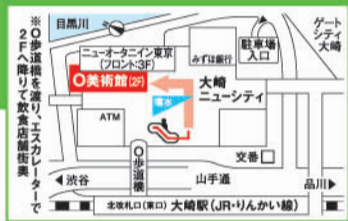

最新情報は、きゅりあんホームページでご確認ください。

☐ <http://www.shinagawa-culture.or.jp/curian>

スクエア荏原

Twitter
@SquareEbara

〒142-0063 品川区荏原4-5-28
☎03-5788-5321
《アクセス》東急目黒線武蔵小山駅・東急池上線
戸越銀座駅 徒歩約10分

新型コロナウイルス感染症拡大防止のため
5月末まで休館となります。
受付窓口は、午前9時から午後5時まで電話
対応のみとなります。

最新情報は、スクエア荏原ホームページでご確認ください。

☐ <http://www.shinagawa-culture.or.jp/square>

美術館

〒141-0032 品川区大崎1-6-2(大崎ニューシティ 2号館2F)
☎03-3495-4040 ☎03-3495-4192
《アクセス》山手線・りんかい線 大崎駅北改札東口徒歩約2分

展示室のご利用案内

あなたの作品を展示しませんか。
使用月の12カ月前の月の1～7日に1カ月分の
受付をし、希望者が多い場合は抽選(全展示
室利用・品川区民の利用が優先)。
お申込みはO美術館窓口またはFAXにて。
詳細はHPでご確認ください。