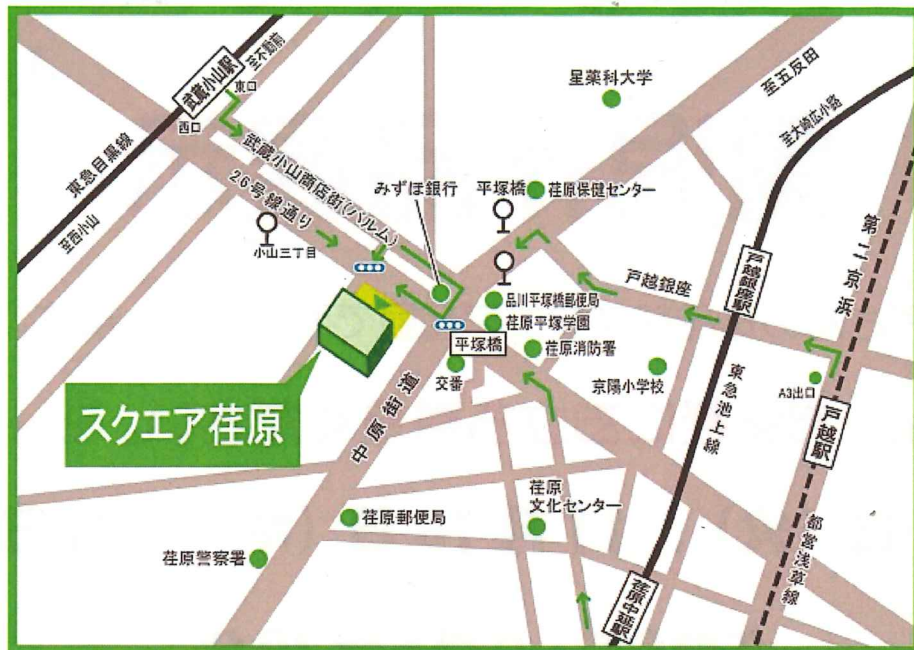

閉室時間です。

今までの作品です。

今回も、楽しい作品がいっぱい!

スクエア荏原 4階 展示室

住所：品川区荏原 4-5-28 ※地図裏面

お問い合わせ スクエア荏原 Tel03-5788-5321

(平日 9:00～17:00 事務室呼出)

主催 公益財団法人 品川文化振興事業団

<交通のご案内>

- ◆東急目黒線 「武蔵小山駅」 徒歩 10 分
- ◆東急池上線 「戸越銀座駅」「荏原中延駅」 徒歩 10 分
- ◆都営浅草線 「戸越駅」(A3 出口) 徒歩 12 分
- ◆東急バス 反 11/反 12 五反田駅西口(8 番のりば)「世田谷区民会館」行「平塚橋」下車 徒歩 5 分
- ◆東急バス 井 50/井 51 東急大井町駅(b のりば)「武蔵小山駅」行「小山三丁目」下車 徒歩 5 分