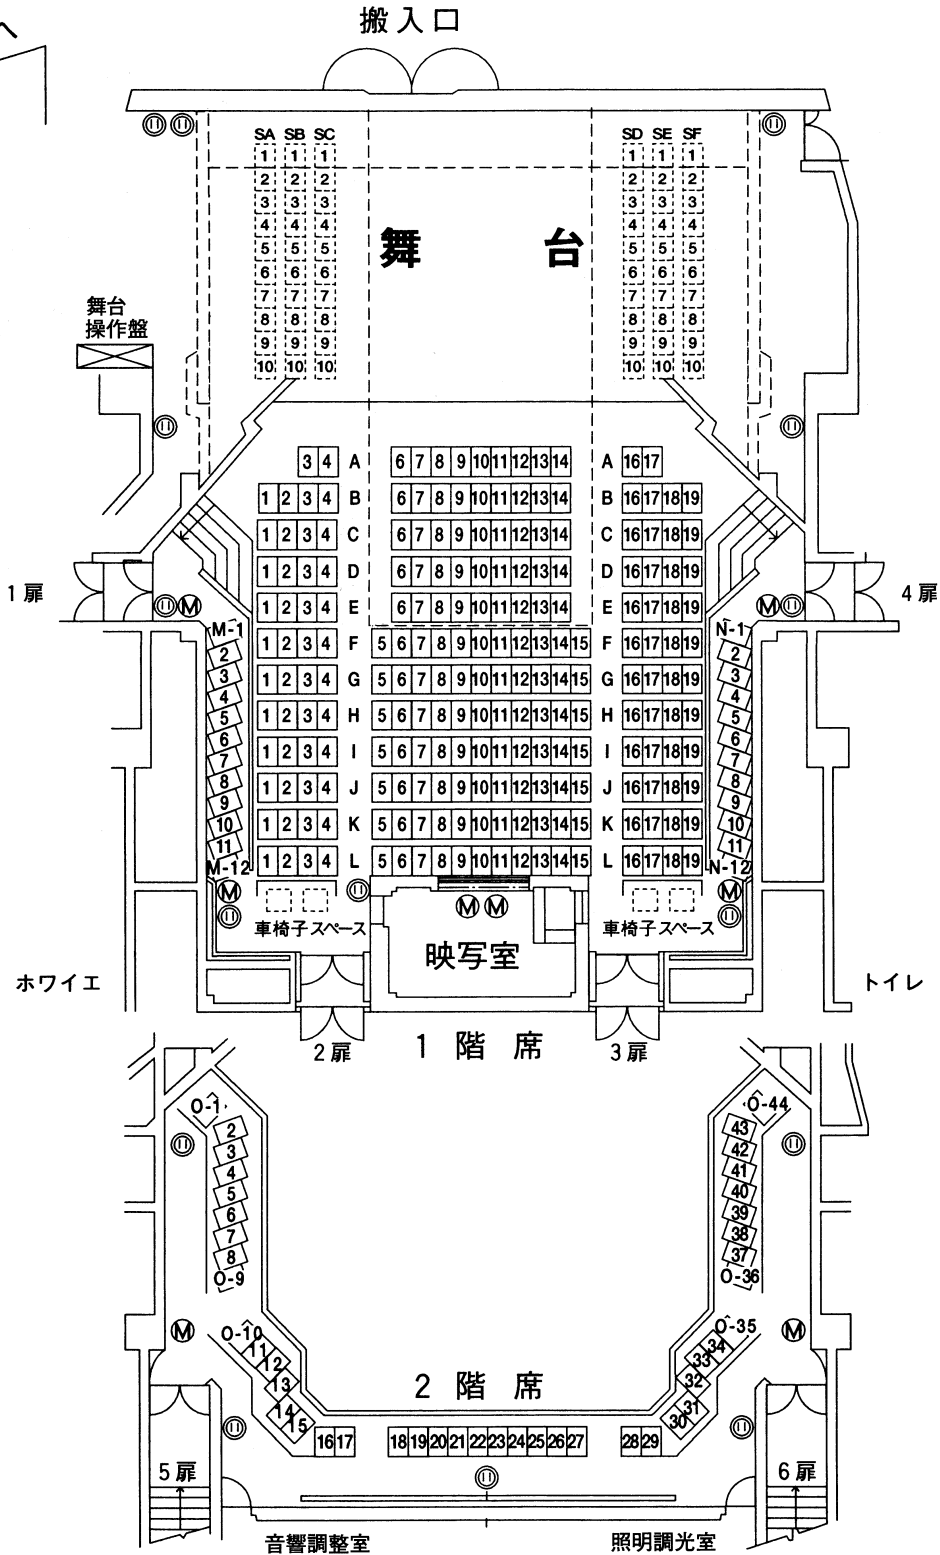

# 小ホール座席表 (プロセニウムステージ)

	定 員		
	椅子席	車椅子スペース	立見スペース
1 階	2 3 8 席	4 台分	—
2 階	4 4 席	—	6 5 人分
計	2 8 2 席	4 台分	6 5 人分

Ⓜ AC100V コンセント  
Ⓜ マイクコンセント

※ 可変式舞台のため、プロセニウムステージ以外の舞台使用の場合は、1階の座席数が増減いたします。