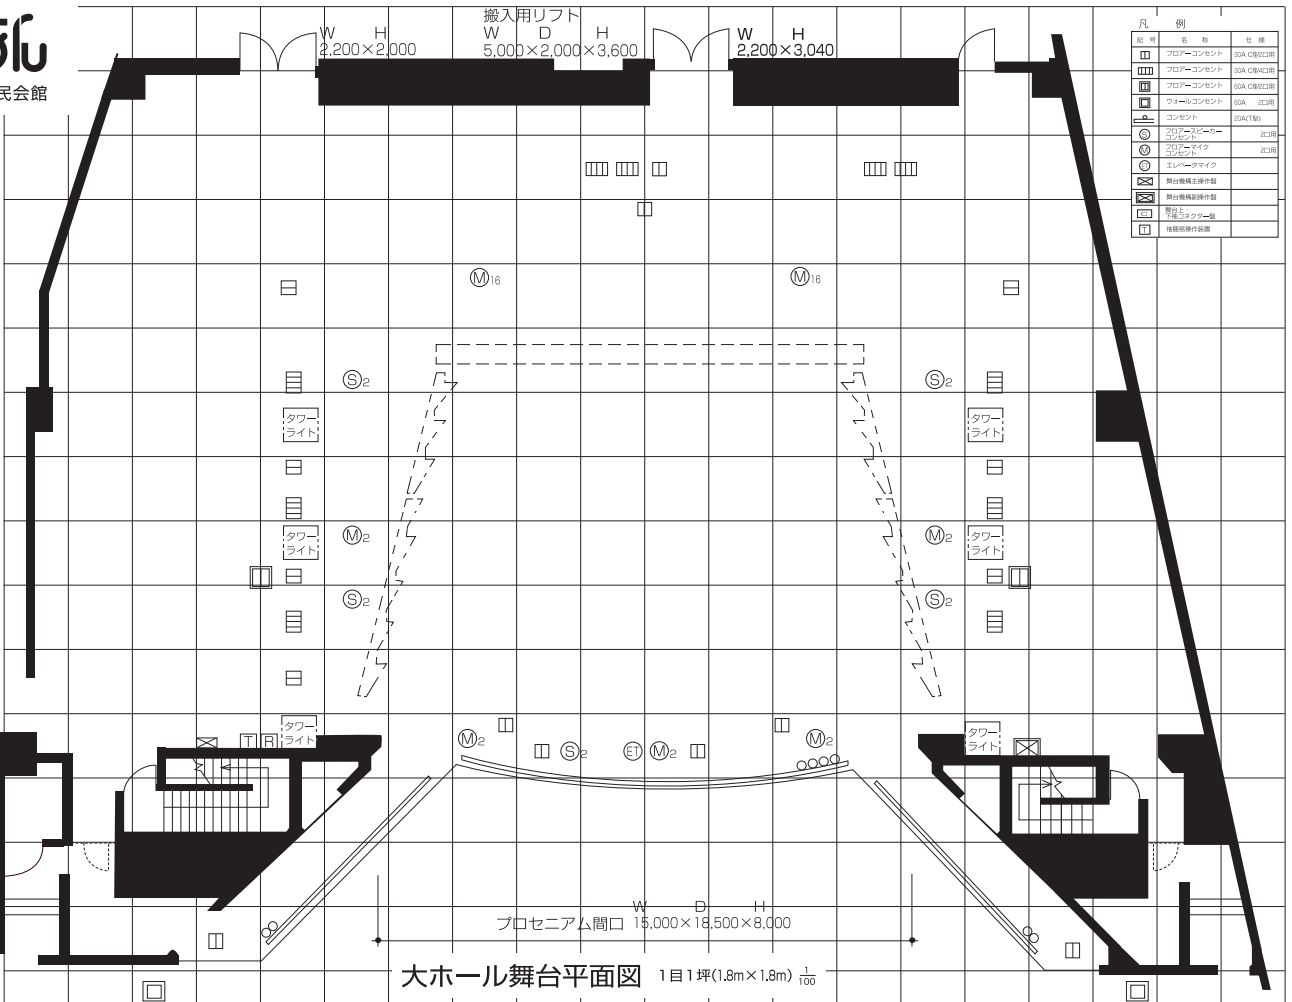

- ホリゾント幕
- バトク幕
- パトク 09
- パトク 04
- パトク 03
- 天吊反射板
- ホリゾントライト
- 袖幕 (5)
- 一文字幕 (5)
- パトク 08
- パトク 01
- SUS, L (5)
- パトク 04
- パトク 08
- パトク 09
- 袖幕 (4)
- パトク 08
- パトク 04
- SUS, L (4)
- 引割幕 (5)
- 正面反射板
- パトク (7)
- 中ホリゾント幕
- 引割幕 (3)
- パトク (6)
- 天吊反射板
- SUS, L (3)
- 天吊反射板
- 引割幕 (2)
- 一文字幕 (3)
- 天吊反射板
- パトク (5)
- 天吊反射板
- 袖幕 (3)
- パトク (4)
- SUS, L (2)
- 天吊反射板
- 引割幕 (1)
- パトク (3)
- パトク (2)
- 天吊反射板
- 袖幕 (2)
- SUS, L (1)
- 天吊反射板
- 袖幕 (1)
- パトク (1)
- 袖幕
- 引割幕
- 縦巻 (2)
- 縦巻 (1)
- 防火戸
- プロセアムライト

※ パトク (4) は使用不可です。

日時	種名	種目名	演出	説明	音楽	音響

大ホール舞台平面図 1目1坪(1.8m×1.8m) 1/100

■吊物装置仕様

No.	名	数	許容積重	備	考
1	プロセアムライト	450			
2	防火戸	1	3,850,000		
3	縦巻	(1)	900	可変式	
4	縦巻	(2)	900	可変式	
5	引割幕	(3)	400		
6	回転幕	300			
7	パトク (1)	300			
8	袖幕	(1)	300	手動引結閉鎖式	
9	ホーダーライト (1)	400		一文字幕 (1) 共用	
10	ラスベソジョライト (1)	700			
11	袖幕	(2)	300	手動引結閉鎖式	
12	天吊反射板 (1) 前吊	1,800		パトク兼用	
13	パトク (2)	300			
14	パトク (3)	300			
15	一文字幕 (2)	300			
16	引割幕 (1)	300		手動引結閉鎖式	
17	スクリーン幕	1,500		ホーダーライト (2) 共用	
18	スクリーンカーテン	—		スクリーンサイズ	
19				H4,500×W6,000~12,000	
20	ラスベソジョライト (2)	700		H6,800×W5,600	
21	パトク (4)	300		使用不可	
22	袖幕	(3)	100	手動引結閉鎖式	
23	天吊反射板 (1) 後吊	3,500			
24	パトク (5)	300			
25	天吊反射板 (2) 前吊	1,100		パトク兼用	
26	一文字幕 (3)	300			
27	引割幕 (2)	300		手動引結閉鎖式	
28	ホーダーライト (3)	900		中ホリゾントライト 共用	
29	ラスベソジョライト (3)	700			
30	天吊反射板 (2) 後吊	2,100			
31	パトク (6)	300			
32	引割幕 (3)	300		手動引結閉鎖式	
33	中ホリゾント幕	300			
34	パトク (7)	300			
35	正面反射板	2,400		一文字幕 (4) 共用	
36	ホーダーライト (4)	400			
37	ラスベソジョライト (4)	650			
38	パトク (8)	300		ビニールホリゾント	
39	袖幕	(4)	300	手動引結閉鎖式	
40	パトク (9)	300			
41	パトク 08	300			
42	パトク 09	300		松羽目	
43	ラスベソジョライト (5)	650			
44	パトク 08	300			
45	一文字幕 (5)	300			
46	袖幕	(5)	300	手動引結閉鎖式	
47	ホリゾントライト	750			
48	パトク 09	300		破風屋根	
49	パトク 04	300			
50	パトク 09	300			
51	バトク幕	300			
52	ホリゾント幕	300			
53	側面反射板 (1) 上手	1,700			
54	側面反射板 (1) 下手	1,700			
55	側面反射板 (2) 上手	1,000			
56	側面反射板 (2) 下手	1,000			
57	ライトタワー (1) 上手	300			
58	ライトタワー (1) 下手	300			
59	ライトタワー (2) 上手	300			
60	ライトタワー (2) 下手	300			