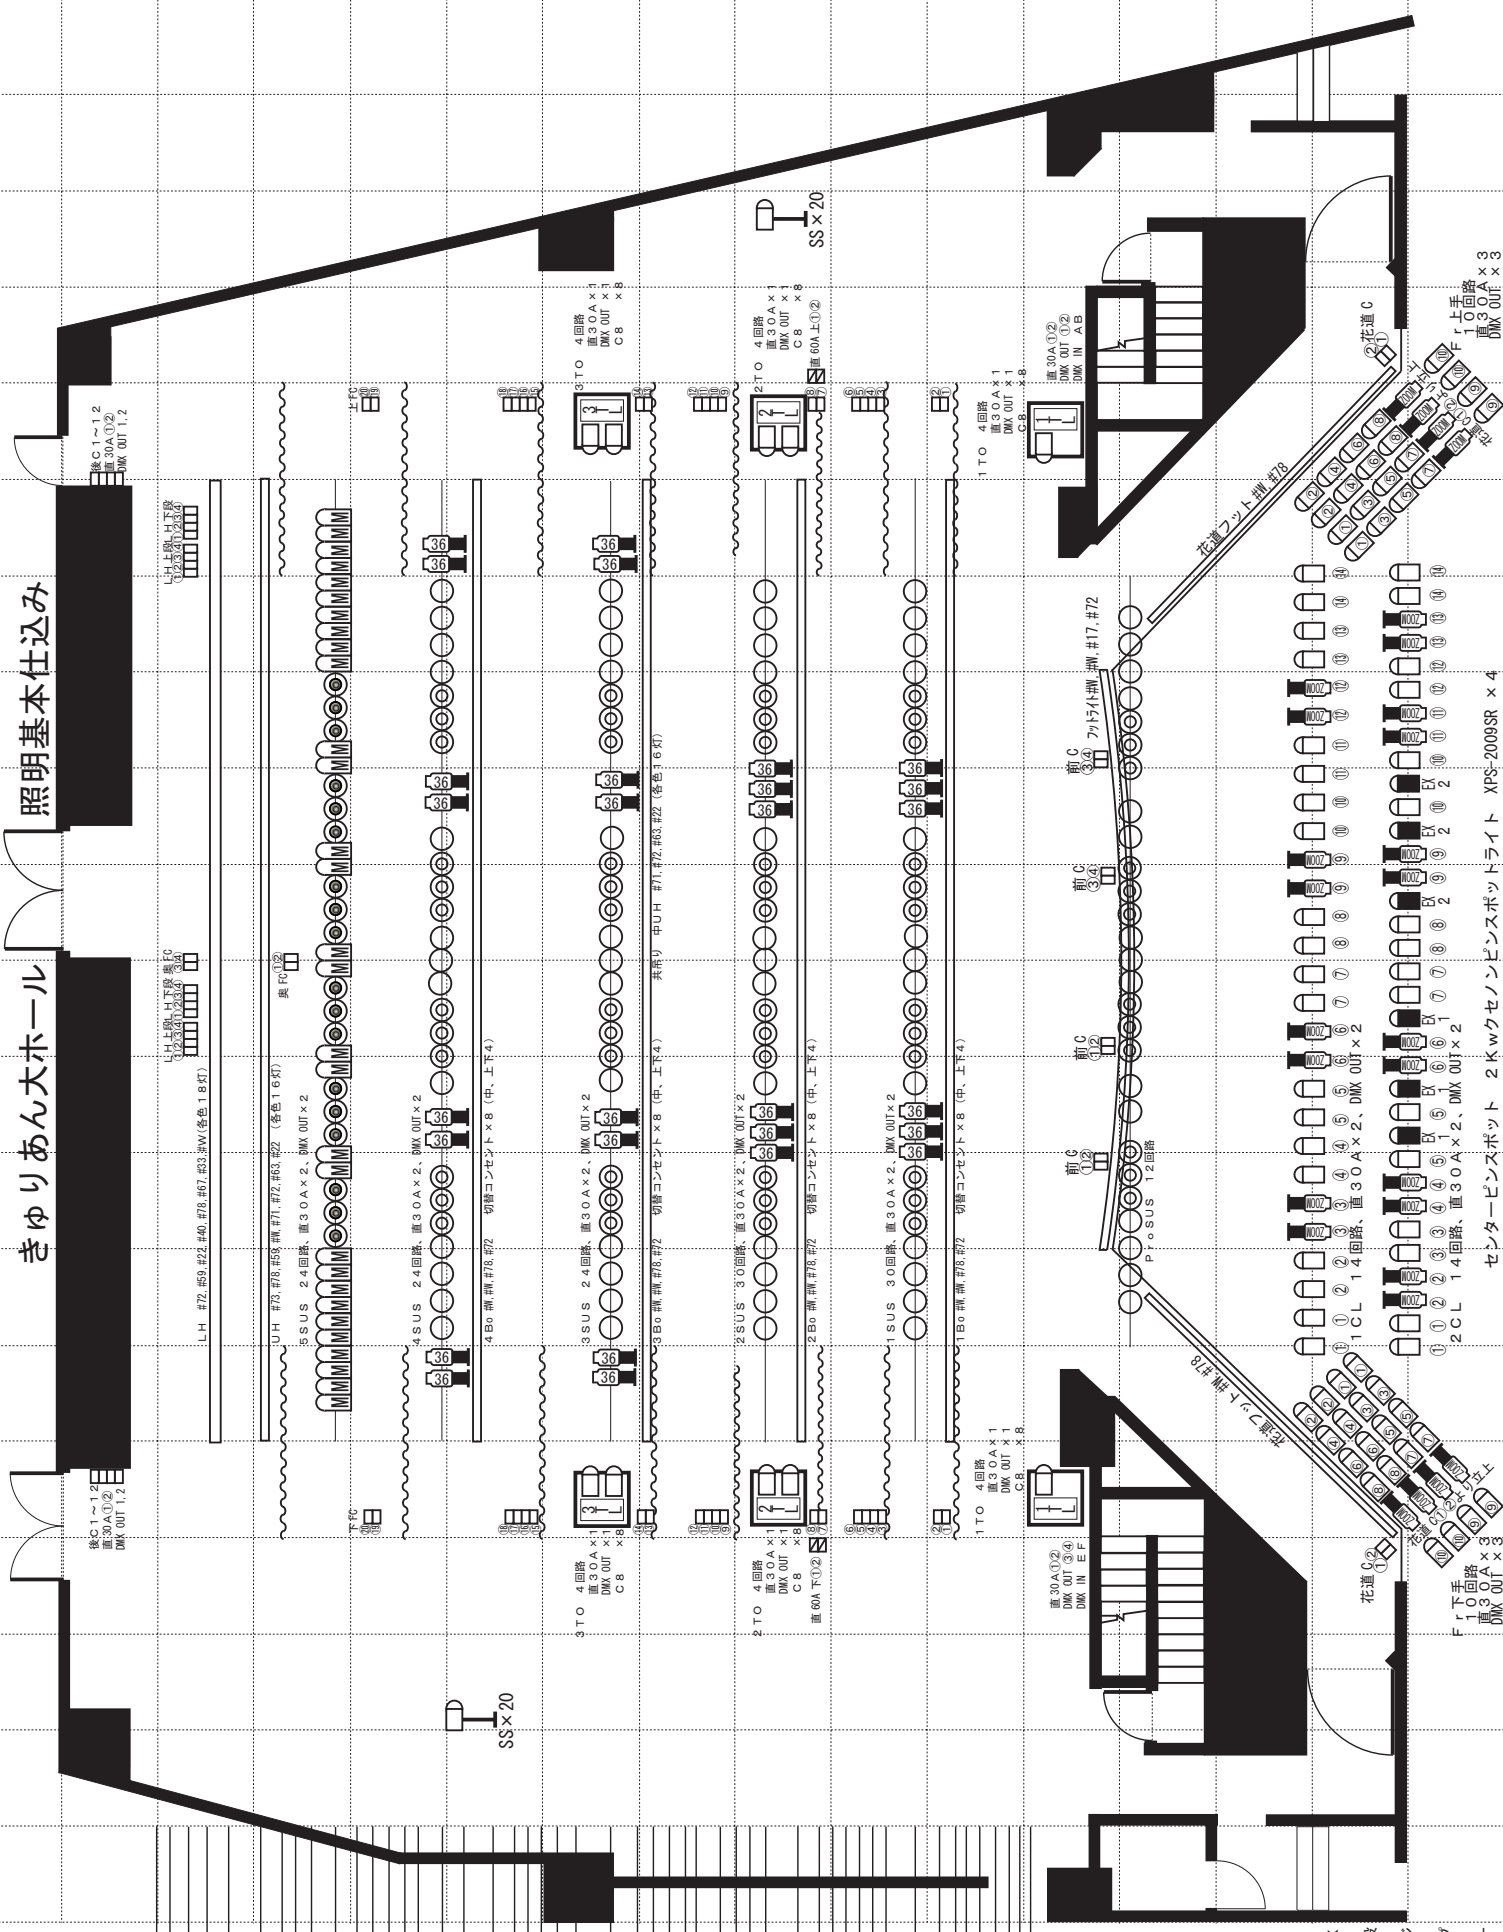

きゅりあん大ホール 照明基本仕込み

- ホリゾン ト 幕 (5)
- バ ッ ク 幕 (5)
- バ ト ン ⑤
- バ ト ン ⑥
- バ ト ン ⑦
- ホリゾン ライト 幕 (5)
- 袖 文字 幕 (5)
- バ ト ン ⑩
- S U S . L (5)
- バ ト ン ⑪
- バ ト ン ⑫
- バ ト ン ⑬
- 挿 幕 (4)
- バ ト ン ⑭
- S U S . L (4)
- BL(4) [-文字幕(0)基席]
- 正 面 反 射 板
- バ ト ン ⑰
- 中 引 幕 (3)
- バ ト ン ⑱
- バ ト ン ⑳
- 天 井 反 射 板 (1) 後吊
- 挿 幕 (3)
- バ ト ン ㉑
- バ ト ン ㉒
- S ク リ ーン (BL(2))
- 引 幕 (1)
- 新 字 幕 (2)
- 一 文 ト ン ②
- バ ト ン ③
- バ ト ン ④
- 天 井 反 射 板 (1) 前吊
- 挿 幕 (2)
- S U S . L (1)
- BL(0) [-文字幕(0)基席]
- 挿 幕 (1)
- ト 転 幕 (1)
- 引 幕 (1)
- 新 字 幕 (2)
- 新 報 紙 (1)
- 新 報 紙 (2)
- 新 報 紙 (3)
- 新 報 紙 (4)
- 新 報 紙 (5)
- 新 報 紙 (6)
- 新 報 紙 (7)
- 新 報 紙 (8)
- 新 報 紙 (9)
- 新 報 紙 (10)
- 新 報 紙 (11)
- 新 報 紙 (12)
- 新 報 紙 (13)
- 新 報 紙 (14)
- 新 報 紙 (15)
- 新 報 紙 (16)
- 新 報 紙 (17)
- 新 報 紙 (18)
- 新 報 紙 (19)
- 新 報 紙 (20)
- 新 報 紙 (21)
- 新 報 紙 (22)
- 新 報 紙 (23)
- 新 報 紙 (24)
- 新 報 紙 (25)
- 新 報 紙 (26)
- 新 報 紙 (27)
- 新 報 紙 (28)
- 新 報 紙 (29)
- 新 報 紙 (30)
- 新 報 紙 (31)
- 新 報 紙 (32)
- 新 報 紙 (33)
- 新 報 紙 (34)
- 新 報 紙 (35)
- 新 報 紙 (36)
- 新 報 紙 (37)
- 新 報 紙 (38)
- 新 報 紙 (39)
- 新 報 紙 (40)
- 新 報 紙 (41)
- 新 報 紙 (42)
- 新 報 紙 (43)
- 新 報 紙 (44)
- 新 報 紙 (45)
- 新 報 紙 (46)
- 新 報 紙 (47)
- 新 報 紙 (48)
- 新 報 紙 (49)
- 新 報 紙 (50)
- 新 報 紙 (51)
- 新 報 紙 (52)
- 新 報 紙 (53)
- 新 報 紙 (54)
- 新 報 紙 (55)
- 新 報 紙 (56)
- 新 報 紙 (57)
- 新 報 紙 (58)
- 新 報 紙 (59)
- 新 報 紙 (60)
- 新 報 紙 (61)
- 新 報 紙 (62)
- 新 報 紙 (63)
- 新 報 紙 (64)
- 新 報 紙 (65)
- 新 報 紙 (66)
- 新 報 紙 (67)
- 新 報 紙 (68)
- 新 報 紙 (69)
- 新 報 紙 (70)
- 新 報 紙 (71)
- 新 報 紙 (72)
- 新 報 紙 (73)
- 新 報 紙 (74)
- 新 報 紙 (75)
- 新 報 紙 (76)
- 新 報 紙 (77)
- 新 報 紙 (78)
- 新 報 紙 (79)
- 新 報 紙 (80)
- 新 報 紙 (81)
- 新 報 紙 (82)
- 新 報 紙 (83)
- 新 報 紙 (84)
- 新 報 紙 (85)
- 新 報 紙 (86)
- 新 報 紙 (87)
- 新 報 紙 (88)
- 新 報 紙 (89)
- 新 報 紙 (90)
- 新 報 紙 (91)
- 新 報 紙 (92)
- 新 報 紙 (93)
- 新 報 紙 (94)
- 新 報 紙 (95)
- 新 報 紙 (96)
- 新 報 紙 (97)
- 新 報 紙 (98)
- 新 報 紙 (99)
- 新 報 紙 (100)

脚光室
10 F 客席後方上手寄り
脚光卓
MATUMURA 210AX
プリセットフェーダー
100本 x 3段
サブフェーダー
20本 50ページ
エフェクト
99パターン x 3段階
キューメモリー
10000キュー