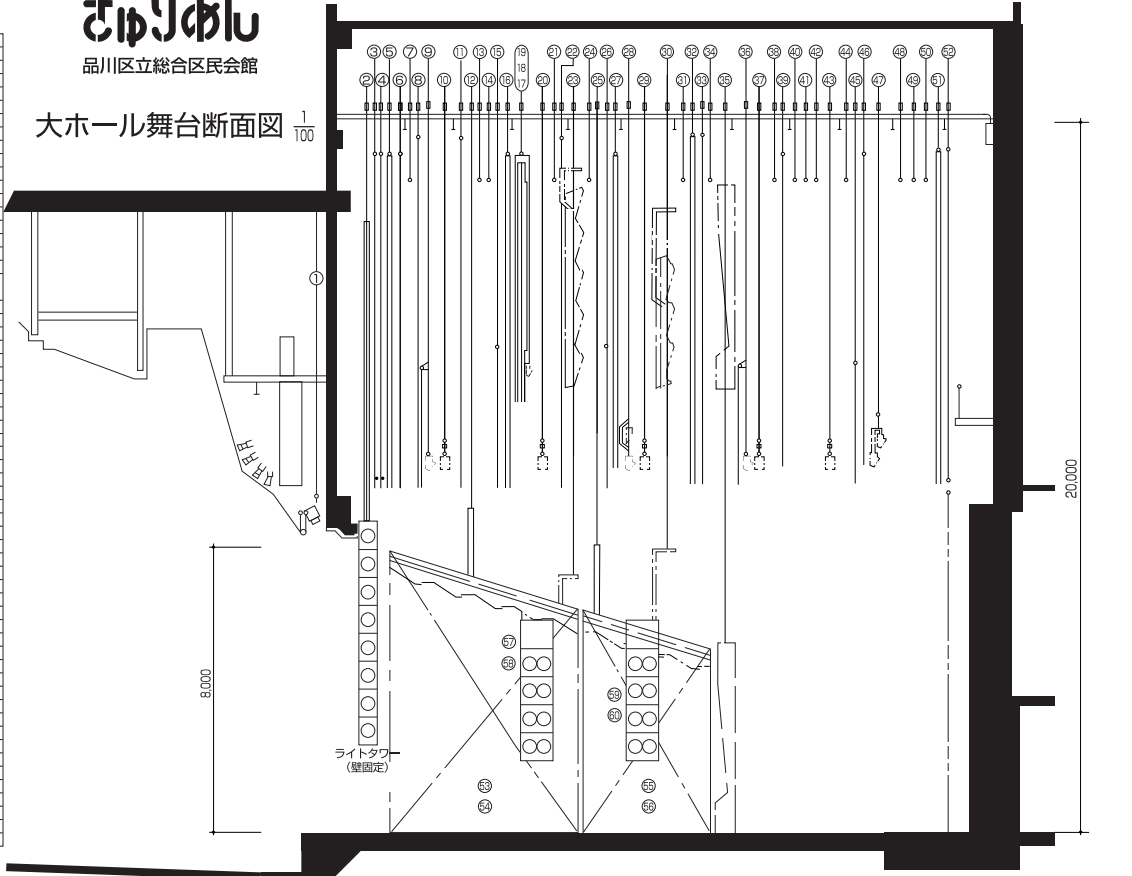

■吊物装置仕様

No.	名	数	許容積重	備	考
1	プロセアムライト	450			
2	防火戸	1	3,850,000		
3	縦巻	(1)	900	可変式	
4	縦巻	(2)	900	可変式	
5	引割幕	(3)	400		
6	回転幕	300			
7	パトク (1)	300			
8	袖幕	(1)	300	手動引結閉鎖式	
9	ホーダーライト (1)	400		一文字幕 (1) 共用	
10	ラスベソジョライト (1)	700			
11	袖幕	(2)	300	手動引結閉鎖式	
12	天吊反射板 (1) 前吊	1,800		パトク兼用	
13	パトク (2)	300			
14	パトク (3)	300			
15	一文字幕 (2)	300			
16	引割幕 (1)	300		手動引結閉鎖式	
17	スクリーン幕	1,500		ホーダーライト (2) 共用	
18	スクリーンカーテン	—		スクリーンサイズ	
19				H4,500×W6,000~12,000	
20	ラスベソジョライト (2)	700		H6,800×W5,600	
21	パトク (4)	300		使用不可	
22	袖幕	(3)	100	手動引結閉鎖式	
23	天吊反射板 (1) 後吊	3,500			
24	パトク (5)	300			
25	天吊反射板 (2) 前吊	1,100		パトク兼用	
26	一文字幕 (3)	300			
27	引割幕 (2)	300		手動引結閉鎖式	
28	ホーダーライト (3)	900		中ホリゾントライト 共用	
29	ラスベソジョライト (3)	700			
30	天吊反射板 (2) 後吊	2,100			
31	パトク (6)	300			
32	引割幕 (3)	300		手動引結閉鎖式	
33	中ホリゾント幕	300			
34	パトク (7)	300			
35	正面反射板	2,400		一文字幕 (4) 共用	
36	ホーダーライト (4)	400			
37	ラスベソジョライト (4)	650			
38	パトク (8)	300		ビニールホリゾント	
39	袖幕	(4)	300	手動引結閉鎖式	
40	パトク (9)	300			
41	パトク 08	300			
42	パトク 09	300		松羽目	
43	ラスベソジョライト (5)	650			
44	パトク 08	300			
45	一文字幕 (5)	300			
46	袖幕	(5)	300	手動引結閉鎖式	
47	ホリゾントライト	750			
48	パトク 09	300		破風屋根	
49	パトク 04	300			
50	パトク 09	300			
51	バトク幕	300			
52	ホリゾント幕	300			
53	側面反射板 (1) 上手	1,700			
54	側面反射板 (1) 下手	1,700			
55	側面反射板 (2) 上手	1,000			
56	側面反射板 (2) 下手	1,000			
57	ライトタワー (1) 上手	300			
58	ライトタワー (1) 下手	300			
59	ライトタワー (2) 上手	300			
60	ライトタワー (2) 下手	300			

大ホール舞台断面図 1/100